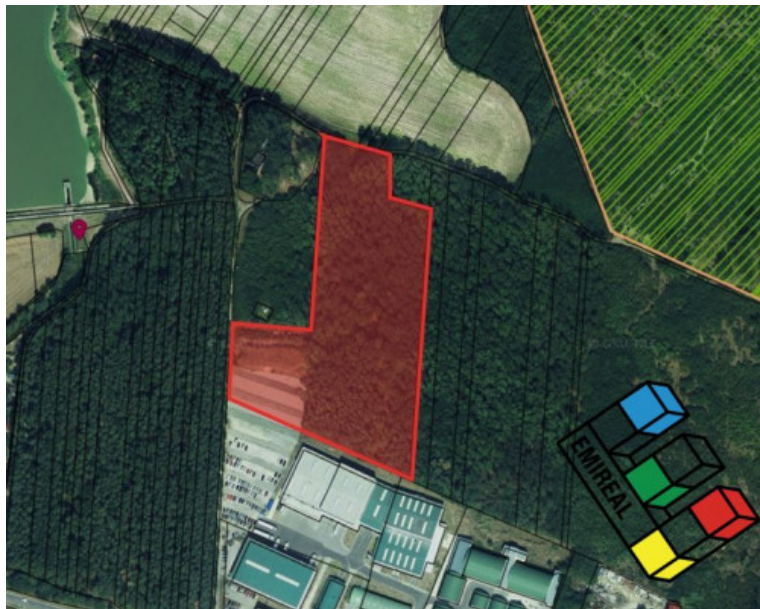

PREDAJ Lesný pozemok 26558 m2 Dojč okres Senica

7 €/m²

Kraj:	Trnavský kraj
Okres:	Senica
Obec:	Dojč
Ulica:	Dojč
Druh:	Pozemky
Typ pozemku:	Polnohospodárske a lesné pozemky
Typ:	Predaj
Úžitková plocha:	

PODROBNÉ INFORMÁCIE

Status:	aktívne	Plocha pozemku:	26558 m ²
Vlastníctvo:	firemné	El. napätie:	230/400V

POPIS NEHNUTEĽNOSTI

Realitná kancelária Emireal ponúka na predaj lesný pozemok o výmere 26 558 m² v extraviláne obce Dojč okres Senica. Pozemok je vzdialený iba 100 m od hlavnej cesty a prízjazd je po asfaltovej a spevnenej ceste z dvoch strán pozemku. Nachádzajú sa tu agátové stromy v dospeljej veľkosti vhodné na ťažbu. Vo vzdialenosti 200 metrov je vodná nádrž s rybárskym revírom. V dosahu cca 100 m je elektrické vedenie s možnosťou pripojenia sa.