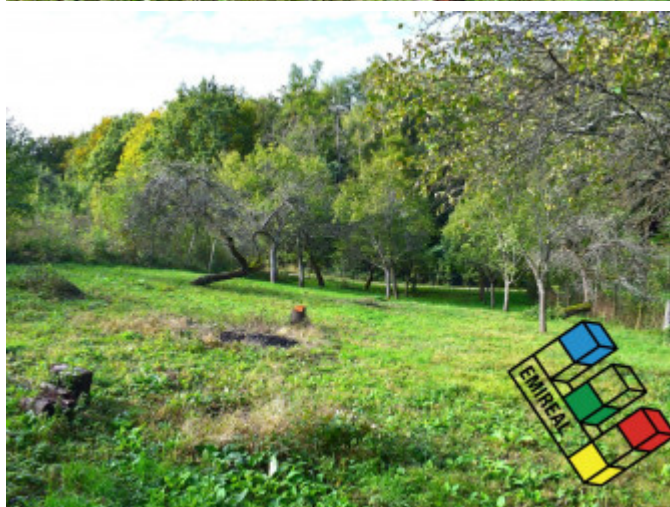

- Úhrada poplatku za overenie podpisu predávajúcich na kúpno predajných zmluvách,
- Vypracovanie odovzdávacieho protokolu k nehnuteľnosti a inštrukcie k prehláseniu energií,

REALITNÝ MAKLÉR

Maklér:
Telefón:
E-mail:
Web:

Ján Mareček
0948763772
marecek@emireal.sk
www.janmarecek.sk